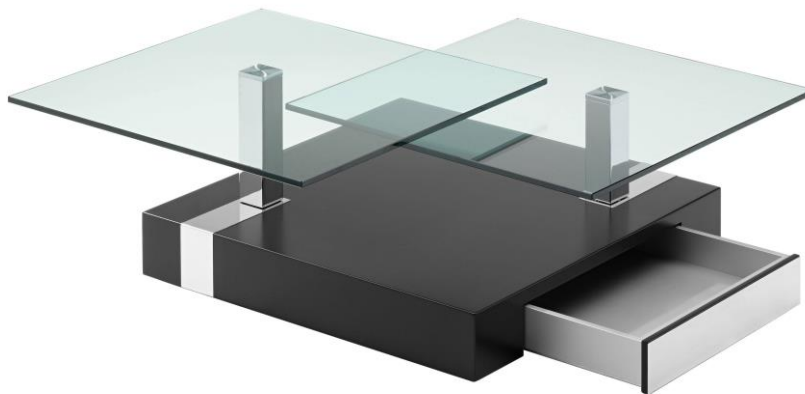

## Modellbeschreibung

**AVOCA.** Ein Couchtisch spielt mit Quadraten. Interessant dabei die optische Fortführung der Säulen durch Metallapplikationen im Korpus., praktisch der Tipp-Beschlag zum Öffnen der Schublade. Die Glasplatten in unterschiedlichen Höhen sind 360 Grad schwenkbar.

## Maße

Größe: 93 x 108 cm (geschlossen) bzw. 134 x 134 cm (geöffnet)  
 Höhe: 36/40 cm

## Materialien

Obere Platten: Sicherheitsglas 12 mm klar  
 Metallteile: Chrom hochglanz / Edelstahl hochglanz  
 Korpus: Lack matt oder Lack hochglanz in Standardfarben