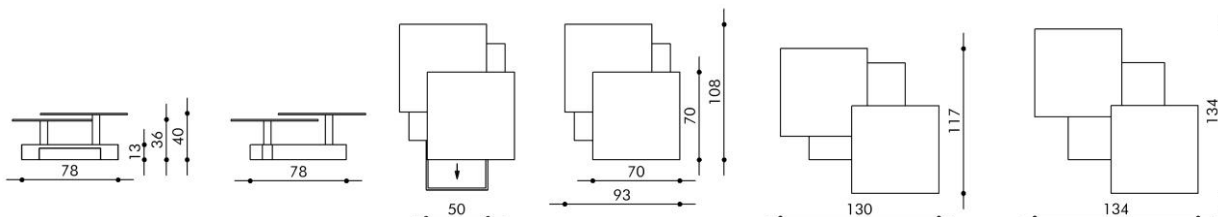

Technische Daten