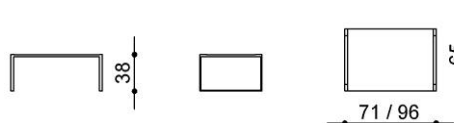

GRAFA.

Modellbeschreibung

GRAFA trägt mit spielender Leichtigkeit seine Platte auf filigranen Kufen.

Maße

Größe: 71 x 65 cm oder 96 x 65 cm
 Höhe: 38 cm

Materialien

Platte: Sicherheitsglas 5 mm Optwhite Rückseite in Standardfarben lackiert,
 Sicherheitsglas 5 mm NOPRINT Rückseite in Standardfarben lackiert,
 Keramik matt oder Keramik glänzend

Trägerplatte und

Korpus: Lack matt in Standardfarben

Metallteile: Chrom hochglanz oder Strichmatt verchromt

Technische Daten

GRAFA.

Modellabbildungen