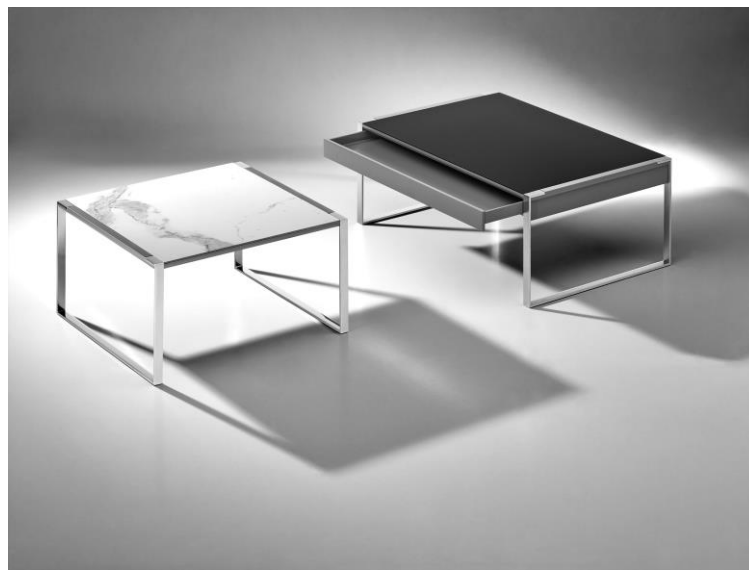

GRAFA.

Modellbeschreibung

GRAFA trägt mit spielender Leichtigkeit seine Platte auf filigranen Kufen.

Maße

Größe: 71 x 65 cm oder 96 x 65 cm
 Höhe: 38 cm

Materialien

Platte: Sicherheitsglas 5 mm Optwhite Rückseite in Standardfarben lackiert,
 Sicherheitsglas 5 mm NOPRINT Rückseite in Standardfarben lackiert,
 Keramik matt oder Keramik glänzend

Trägerplatte und

Korpus: Lack matt in Standardfarben

Metallteile: Chrom hochglanz oder Strichmatt verchromt

Technische Daten

GRAFA.

Modellabbildungen