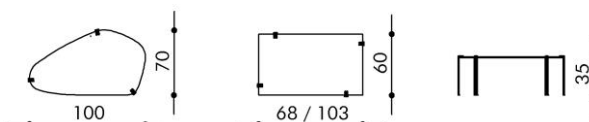

Technische Daten

M. & W. Bacher GmbH
Benzstraße 23, D-71272 Renningen
Telefon: +49 (0) 7159 / 1604 - 0
Telefax: +49 (0) 7159 / 1604 - 30
info@bachertische.de
www.bachertische.de