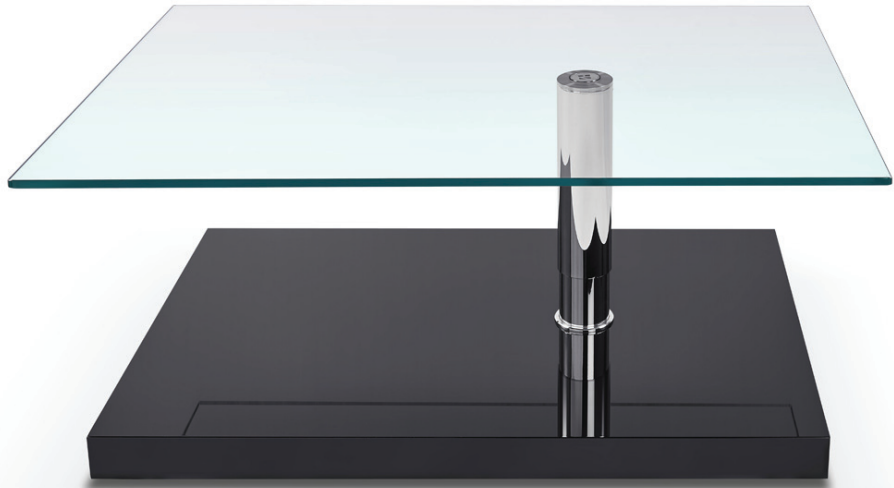

RONALD SCHMITT
DESIGN

iSUP®

COUCHTISCHE

coffee tables

K 473 ISUS

Design: Wolfgang Setz

Höhenverstellbarer und rollbarer Couchtisch. Eine schwenkbare Oberplatte ermöglicht vielfältige Einsatzmöglichkeiten. Sockel ist nach Standardfarben lackiert und neben Premium Softlack in vielen weiteren Varianten lieferbar. Metallteile sind hochglanz oder perlglanz verchromt. Glasplatte in Float- oder Optiwhiteglas erhältlich.

Height adjustable coffee table on casters. The rotating table top enables a variety of applications. Base lacquered in standard colours also available in Premium Softlacquer and many different materials. Metal parts polished chrome or translucent chrome. Table top available in float or optiwhite glass

Oberplatte top			Gestell frame			Sockel base			
	Floatglas 10mm floatglass 10mm	Optiwhiteglas 10mm optiwhite glass 10mm		Hochglanz Chrom polished chrome	Perlglanz Chrom translucent chrome		MDF lackiert MDF lacquered	Betonoptik concrete coating	Massivholz solid wood